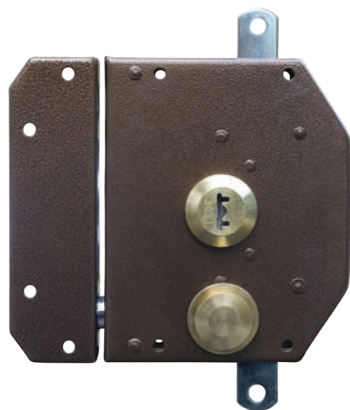

FERRAGENS

FECHADURA 720 - 10 cm

Referência			
FQF72010D	720 - 10	Direita	16
FQF72010E	720 - 10	Esquerda	16

FECHADURA 720 - 12 cm

Referência			
FQF72012D	720 - 12	Direita	16
FQF72012E	720 - 12	Esquerda	16

FECHADURA DE ALTA SEGURANÇA

Referência			
FQF70882BD	7088	Direita	5
FQF70882BE	7088	Esquerda	5

ALOQUETE

Referência		
FA32	32 mm	12
FA38	38 mm	12
FA50	50 mm	12
FA63	63 mm	12
FAQ25	25 mm	6
FAQ30	30 mm	6
FAQ40	40 mm	6
FAQ50	50 mm	6
FAQ60	60 mm	6

CORRENTE GALVANIZADA

Referência			
FCAG2850	2.8mm x 50m	1	
FCAG3125	3mm x 125m	1	
FCAG467	4mm x 67m	1	
FCAG540	5mm x 40m	1	
FCAG720	7mm x 20m	1	

CABO AÇO GALVANIZADO

Referência			
FCAG3250	3mm x 250m	1	
FCAG4250	4mm x 250m	1	
FCAG5100	5mm x 100m	1	
FCAG6100	6mm x 100m	1	
FCAG8100	8mm x 100m	1	
FCAG10100	10mm x 100m	1	

CABO AÇO INOX

Referência			
	3mm x 250m	1	

CABO AÇO REVESTIDO

Referência			
FCAR3250	3mm x 250m	1	
FCAR4250	4mm x 250m	1	

ELO RÁPIDO GALVANIZADO

Referência			
FERG3	3mm	100	
FERG35	3.5mm	100	
FERG4	4mm	100	
FERG5	5mm	100	
FERG6	6mm	50	
FERG7	7mm	50	
FERG8	8mm	50	
FERG10	10mm	25	